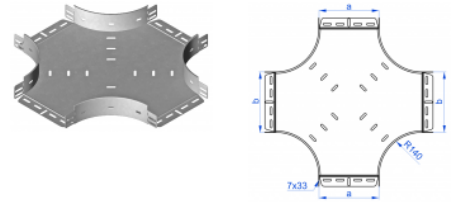

CZKPP/CZKPOP...H60 Križovatka žľabu

Informácie:

Použitie:
 Rozvetvenie káblových trás.

Materiál:
 Oceľ zinkovaná metódou Sendzimir EN 10346:2015-09,

Na objednávku:
F - oceľ žiarovo zinkovaná ponorom EN ISO 1461:2011,
E - nerezová oceľ EN 10088,
L - lakovanie v štandardnej farbe RAL.

K montáži je potrebné použiť

skrutky SGKM6x12 alebo SGM6x12.

Pri neštandardných objednávkach

treba uviesť rozmer a, b.

Verzie:

Hrúbka plechu: **1,5 mm**

Symbol	Šírka a [mm]	Kat. číslo	Množ./bal.	Hmotnosť [kg]
CZKPP/CZKPOP50H60	50	165024	20	0,80
CZKPP/CZKPOP100H60	100	165014	20	1,84
CZKPP/CZKPOP150H60	150	165114	10	2,38
CZKPP/CZKPOP200H60	200	165214	10	2,97
CZKPP/CZKPOP300H60	300	165314	10	4,32
CZKPP/CZKPOP400H60	400	165414	10	5,92
CZKPP/CZKPOP500H60	500	165514	10	7,74
CZKPP/CZKPOP600H60	600	165614	10	9,80