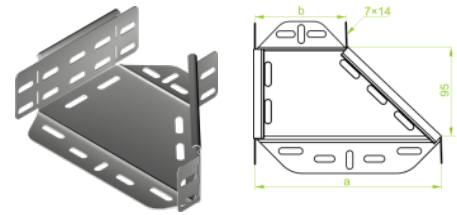

RKLEJE RKLEJE

Informácie:

Verzie:

 Hrúbka plechu: **1,0 mm**

Symbol	Sírka a [mm]	Kat. číslo	Množ./bal.	Hmotnosť [kg]	Rozmer b [mm]
RKLEJ100/50H60E	100	167517	10	0,18	50
RKLEJ150/100H60E	150	167617	10	0,23	100
RKLEJ200/100H60E	200	167717	10	0,28	100
RKLEJ200/150H60E	200	167817	10	0,30	150
RKLEJ300/200H60E	300	167917	10	0,37	200
RKLEJ400/300H60E	400	168017	10	0,41	300
RKLEJ500/400H60E	500	168117	10	0,49	400
RKLEJ600/500H60E	600	168217	10	0,57	500