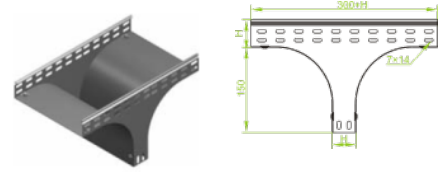

### Verzie:

Hrúbka plechu: **1,0 mm**

Symbol	Sírka a [mm]	Kat. číslo	Množ./bal.	Hmotnosť [kg]
TRSEJ50H60E	50	167319	6	0,77
TRSEJ100H60E	100	167419	6	0,96
TRSEJ150H60E	150	167519	6	1,15
TRSEJ200H60E	200	167619	4	1,33
TRSEJ300H60E	300	167719	4	1,70
TRSEJ400H60E	400	167819	1	2,07
TRSEJ500H60E	500	167919	1	2,44
TRSEJ600H60E	600	168019	1	2,81