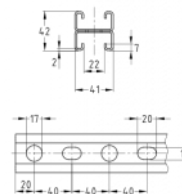

MPR-41/42-H Nosník H-profil

Informácie:

Použitie

- Ideálne pre vedenie potrubných trás s úsporou miesta medzi stropnými prievlakmi
- Ideálne pre montáž potrubia, ako nosné konštrukcie pre vzduchovody
- Mnohostranné montážne možnosti pre predstavené inštalácie a regály v spojení s rozsiahlym výberom systémových konštrukčných dielov

Výhody pre Vás

- Rýchle a efektívne upevňovanie potrubných stúpačiek a trás
- Ideálna kombinácia vysokej pevnosti v ohybe a pohodlnej montáže
- Obojstranné štrbiny v nosníkoch umožňujú jednoduché a rýchle vyrovnanie všetkých závesných a stojacich upevňovacích prvkov
- Stupnica umiestnené na bokoch a na strane štrbiny zjednodušujú vyrovňovanie upevňovacích prvkov pri inštalácii a uľahčujú meranie rozmerov a prírez nosníkov priamo na stavenisku
- Vhodné prvky akustického tmenia pre všetky nosníky
- Dokonalý vzhľad vďaka MPR-záslepkám
- Ozubenie v štrbine nosníka pre spoľahlivé zovretie upevňovaných dielov