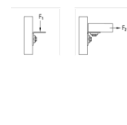

MPR-MU90-S-1+1 Montážny uholník 90° typ S

Informácie:

Použitie

- Spojovací prvok pre konštrukciu predsadených inštalácií, regálov, zdvojených podláh ako aj nosníkových konštrukcií pre upevnenie potrubia a VZT vedenie bez zvárania
- Oblasť použitia vo vnútorných priestoroch

Výhody pre Vás

- Jednoduchá a rýchla montáž rohových spojov 90 ° v kombinácii s MPR spojovacím zámkom typu S
- Flexibilné použitie s až 4 spojovacími zámkami podľa prevedenia

Materiál

- Oceľ galvanicky zinkovaná