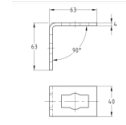

MPR-MU90-S-1+1 Montážny uholník 90° typ S

Informácie:

Použitie

- Spojovací prvok pre konštrukciu predsadených inštalácií, regálov, zdvojených podláh ako aj nosníkových konštrukcií pre upevnenie potrubia a VZT vedenie bez zvárania
- Oblasť použitia vo vnútorných priestoroch

Výhody pre Vás

- Jednoduchá a rýchla montáž rohových spojov 90 ° v kombinácii s MPR spojovacím zámkom typu S
- Flexibilné použitie s až 4 spojovacími zámkami podľa prevedenia

Materiál

- Oceľ galvanicky zinkovaná