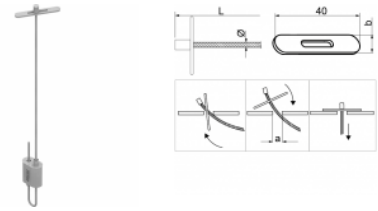

LZZU... Lanko so západkou a univerzálnou svorkou

Informácie:

Informácie

Zavesenie káblových trás, svietidiel, potrubí, reproduktorov, alarmových senzorov, značenia, potrubí atď. zo strešných plášťov alebo trapézových plechov.

Materiál

G - galvanicky pozinkované

Informácie

Zavesenie káblových trás, svietidiel, potrubí, reproduktorov, alarmových senzorov, značenia, potrubí atď. zo strešných plášťov alebo trapézových plechov.

Materiál

G - galvanicky pozinkované

Výhody

- Rýchle upevnenie do trapézového plechu pomocou navrtania jedného otvoru.
- Pohodlné nastavenie výšky závesu odistením západky svorky a jej posunutím do potrebnej polohy.

Verzie:

Symbol	Dĺžka L [mm]	Kat. číslo	Množ./bal.	Fmax [kN]	Ø [mm]
LZZU1/1	1000	660021	10	0,25	1.5
LZZU1/2	2000	660022	10	0,25	1.5
LZZU1/3	3000	660023	10	0,25	1.5
LZZU1/4	4000	660024	10	0,25	1.5
LZZU1/5	5000	660025	10	0,25	1.5
LZZU1/6	6000	660026	10	0,25	1.5
LZZU1/7	7000	660027	10	0,25	1.5
LZZU1/8	8000	660028	10	0,25	1.5
LZZU1/9	9000	660029	10	0,25	1.5
LZZU1/10	10000	660030	10	0,25	1.5
LZZU2/1	1000	660031	10	0,55	2
LZZU2/2	2000	660032	10	0,55	2
LZZU2/3	3000	660033	10	0,55	2
LZZU2/4	4000	660034	10	0,55	2
LZZU2/5	5000	660035	10	0,55	2
LZZU2/6	6000	660036	10	0,55	2
LZZU2/7	7000	660037	10	0,55	2
LZZU2/8	8000	660038	10	0,55	2
LZZU2/9	9000	660039	10	0,55	2
LZZU2/10	10000	660040	10	0,55	2
LZZU3/1	1000	660041	10	1,13	3.2
LZZU3/2	2000	660042	10	1,13	3.2
LZZU3/3	3000	660043	10	1,13	3.2
LZZU3/4	4000	660044	10	1,13	3.2
LZZU3/5	5000	660045	10	1,13	3.2
LZZU3/6	6000	660046	10	1,13	3.2
LZZU3/7	7000	660047	10	1,13	3.2
LZZU3/8	8000	660048	10	1,13	3.2