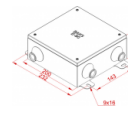

PMO3B Inštalačná škatuľa E90 s poistkou

Informácie:

POUŽITIE

- Inštalačná škatuľa na spájanie aj rozbočovanie káblov s preukázanou funkčnou odolnosťou v požiari
- $U_i=400\text{ V}$, s trvalým zachovaním funkčnosti pri požiari podľa:

1. PS 90 STN 92 0205
2. P90-R ZP 27/2008
3. E 90 DIN 4102-12

- Stupeň krytia IP65
- Rozsah upevnenia káblov v priechodke od 7 mm do 28 mm
- Upevnenie pomocou vonkajších ušíek do rôzneho materiálu pomocou oceľových kotiev, tiež do žľabov a rebříkov pomocou skrutiek SGKM6x12 o príslušných držiakov škatule.

VÝHODY

- odolná voči UV žiareniu
- odolná proti vandalizmu
- **v čase požiaru je svorkovnica navyše chránená pred mechanickým poškodením padajúcej inštalácie**
- **rýchla montáž**

MATERIÁL

- PMO3B - oceľový plech žiarovo zinkovaný ponorom podľa EN ISO 1461:2011 a lakovaný práškovou metódou RAL 2003
- Svorkovnica je vyrobená zo špeciálnej keramiky odolnej na vysoké teploty
- Priechodka je vyrobená z bezhalógenového plastu
- Možnosť použitia skrutkovacích priechodiek M40

TECHNICKÉ PARAMETRE

- spájacia o priereze vodičov od 1 mm² do 16 mm²,
- rozbočovacia o priereze vodičov od 1 mm² do 16 mm².
- počet svoriek 6
- počet priechodiek 4
- poistkový spodok pre poistku D01