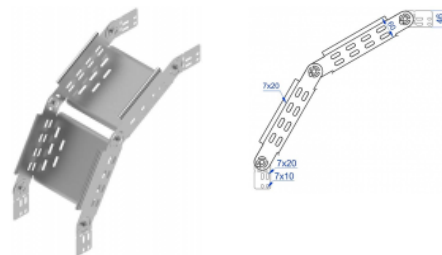

## LLFJ...H60 Kíbový oblúk žľabu

#### Použitie:

- Zmena smeru vedenia káblovej trasy.
- Na montáž nie sú potrebné spojky.
- Nastavenie uhla v plnom rozsahu.

#### Materiál:

- Oceľ zinkovaná metódou Sendzimira EN 10346:2015-09,

Na objednávku:

- **L** - lakovanie v štandardnej farbe RAL

**K montáži je potrebné použiť skrutky SGKM6x12.**

#### Kíbový oblúk dodávame zmontovaný:

- 2 prvky kíbového oblúka,
- 4 polovice spojky žľabu otočnej
- a 6 (skrutiek + podložiek + matic).