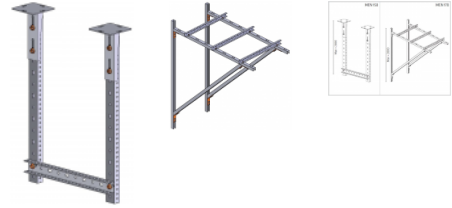

#### Použitie

Slúži na uchytenie prípojnicového systému na strop alebo stenu.

- verzie pre 630 až 6300 A.

### Verzie:

Symbol	Popis
<b>MEN150</b>	<b>na strop</b>
<b>MEN170</b>	<b>na stenu</b>