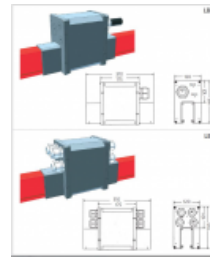

LB63/40/32 Napájacia jednotka stredová

Informácie:

Použitie

Slúži na napájanie trolejovej trasy z akéhokoľvek miesta pozdĺž trasy.

- stupeň krytia IP44
- prevádzková teplota -30°C až +80°C

Verzie:

Symbol	Priemer otvorov [mm]	Počet vstupov pre kábel
LB63	45	1
LB40	28	1
LB32-4	21	4
LB32-7	21	7