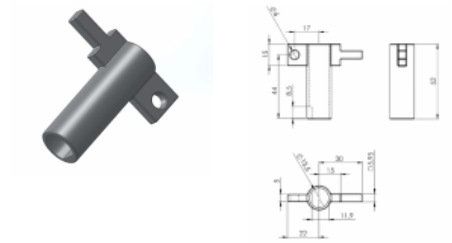

### Informácie:

**Farba :** Plastové prevedenie - čierna . Kovové prevedenie - strieborná.

**Materiál :** Plast PA; alebo kovová zliatina ZnAl.