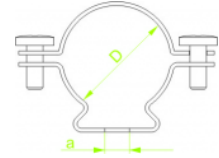

OBS... Objímka

Informácie:

Verzie:

Symbol	Kat. číslo	Množ./bal.	Rozmer a [mm]	Rozmer d [mm]	Dmax. [mm]
OBS16	800187	125	6	16	20
OBS20	800287	100	6	20	24
OBS25	800387	75	6	24	26
OBS30	800487	60	6	27	33
OBS40	800587	40	6	35	40
OBS50	800687	30	6	43	50
OBS60	800787	20	6	54	63