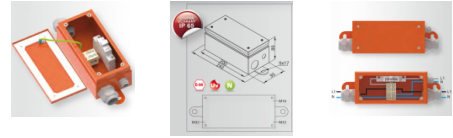

PMO4BE Inštalačná škatuľa E90 s odpojovačom - nerezová

Informácie:

POUŽITIE

- Inštalačná škatuľa na spájanie aj rozbočovanie káblov s preukázanou funkčnou odolnosťou v požiari s istením
- $U_i=400\text{ V}$, s trvalým zachovaním funkčnosti pri požiari podľa:

1. PS 90 STN 92 0205
2. P90-R ZP 27/2008
3. E 90 DIN 4102-12

- Stupeň krytia IP65, pri použití skrutkových priechodiek typu M...
- Rozsah upevnenia káblov v priechodke od 5 mm do 24 mm
- Upevnenie na stenu alebo strop z rôzneho materiálu využitím vonkajších ušíek pomocou oceľových kotiev, tiež možnosť upevnenia priamo do káblových žľabov pomocou skrutiek SGK6x12. Tiež možnosť upevniť na rebríky alebo drôtené žľaby pomocou držiakov škatule.

VÝHODY

- Odolná voči UV žiareniu
- Odolná proti vandalizmu
- **V čase požiaru je svorkovnica navyše chránená pred mechanickým poškodením padajúcej inštalácie**
- **Rýchla montáž**

MATERIÁL

- PMO4BE - onerezová oceľ podľa EN 10088 triedy 1.4301 (možnosť výroby aj v inej triede) a lakovaný práškovou metódou RAL 2003
- Svorkovnica je vyrobená zo špeciálnej keramiky odolnej na vysoké teploty
- **Dodávka škatule štandardne je bez priechodiek**
- Možnosť dodania priechodiek vyrobených z bezhalógenového plastu
- Hlavná trasa M32 pre káble 19-24mm
- Vedšajšia trasa M16 pre káble 5-10mm

TECHNICKÉ PARAMETRE

- Spájacia o priereze vodičov od 1 mm^2 do 16 mm^2 ,
- Rozbočovacia o priereze vodičov od 1 mm^2 do 16 mm^2 ,
- Počet svorkiek 2
- Počet priechodiek 4
- Poistkový odpojovač pre valcové poistky typu STI10,3x38