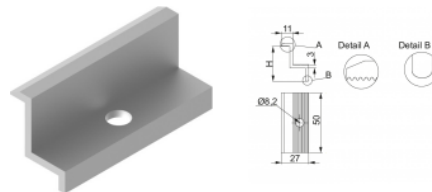

BUF... Držiak panela bočný

Informácie:

POUŽITIE

Montáž fotovoltaických panelov na C-uholníky, hliníkové profily, lišty montážne hliníkové, držiaky: UPDCNMC a UPGGC...MC.

VÝHODY

- pozdĺžne drážky v mieste dotyku držiaka s panelom zvyšujú stabilitu upevnenia
- špeciálny prierez zvyšujúci pevnosť prvku
- drážky na zlepšenie príľnavosti

MATERIÁL

Hliník EN AW-6063

Na objednávku:

L - lakovanie v čiernej farbe RAL9005

Verzie:

Symbol	Kat. číslo	Výška H [mm]	Hmotnosť [kg]	Obsah balenia
BUF30	897330	30	0,02	50 ks
BUF32	897332	32	0,02	50 ks
BUF33	897333	33	0,02	50 ks
BUF35	897335	35	0,02	50 ks
BUF38	897338	38	0,02	50 ks
BUF40	897340	40	0,02	50 ks
BUF42	897342	42	0,02	50 ks
BUF45	897345	45	0,02	50 ks
BUF50	897350	50	0,02	50 ks