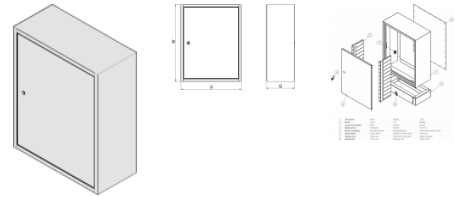

POPIS KONŠTRUKCIE

Skríňa OMT je vytvorená z troch základných prvkov. Tela skrine, dverí a montážnej vložky.

Telo je vyrobené z čierneho oceľového plechu niekoľkokrát ohrňovaného a zabezpečeného práškovou polyesterovou farbou RAL 7035. Na želanie zákazníka je možné skrine lakovať ľubovoľnou inou farbou z palety RAL. Štandardne sú skrine vyhotovené bez zadného krytu a dvere sú osadené zámkami typu LTK-47. Ako doplnkový sortiment ponúkame zadné kryty vyrobené z pozinkovaného plechu alebo iné typy zámkov napr. RS 750. Skrine je možné použiť ako závesné alebo samostatne stojace na sokli.

V závislosti od potrieb je možné skrine spájať do zostáva horizontálne alebo vertikálne.

INÉ VARIANTY

- Revízne okienka okrúhle alebo obdĺžnikové
- Ľubovoľná farba z palety RAL
- Zadný kryt (chrbát)

Verzie: