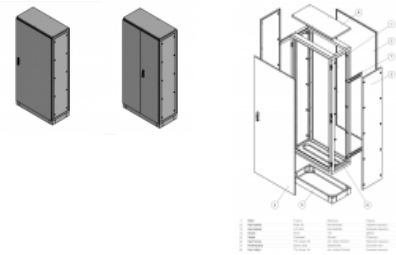

ORA Skrine rámové

Informácie:

POUŽITIE

V závislosti od nainštalovaných zariadení sa skrine rámové používajú na výrobu rozvádzačov NN, kontrolu elektrických zariadení, dohľad nad výrobnými procesmi a ich automatizáciou. Tiež sa používajú v telekomunikáciách ako dátové rozvádzače. Skrine je možné ľubovoľne nakonfigurovať do zostáv. V takýchto zostavách môže jedna zo skriň slúžiť ako napájacie pole, druhá ako výstupné pole, ďalšie ako meracie pole, atď.

POPIS KONŠTRUKCIE

Štandardná skriňa ORA je vyrobená z čierneho oceľového plechu o hrúbke 1,5-2 mm. Proces výroby skrine sa začína strihaním a dierovaním plechov, nasleduje ohraňovanie, zváranie a lakovanie. Skriňa je lakovaná práškovou polyesterovou farbou RAL 7035. Existuje možnosť výroby skrine z iného materiálu a jej nalakovanie ľubovoľnou farbou podľa palety RAL. Dvere sú zavesené na závesoch, s trojbodovým zámkom, utesnené polyuretánovým tesnením.

Súčasťou dodávky skrine ORA je holý rám s dverami a zadný kryt.

PREVÁDZKOVÉ MOŽNOSTI

- Vo vnútri budov
- Prostredie málo agresívne

DOPLNKOVÉ VYBAVENIE

- Kryty bokov: vnútorné IP30, vonkajšie IP55
- Káblové prechodky dolné a horné
- Montážna doska
- Sokel
- Vložka modulových prístrojov
- Nosníky vertikálne perforované
- 19" otočný rám
- Ostatné nosné prvky