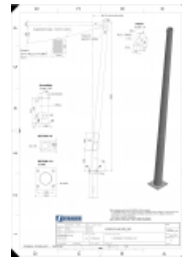

S-35C/3 145/102_85° RAL Kuželový stĺp, pod uhl.85° s prírubou

Informácie:

POUŽITIE

Stĺp je určený ako oporný bod pre lanový závesný systém osvetlenia. Vzdialenosť medzi stĺpmi je max. Ld=6 000mm.

MATERIÁL

Oceľový plech žiarovo zinkovaný ponorom.

Verzie:

Symbol	Kat. číslo	Výška H [mm]	Hmotnosť [kg]	Ød/De [mm]	Základ
S-35C/3 145/102_85°	1102228387	3500	45,00	102/145	zemný oceľový diel
S-35C/3 145/102_85° ROOT MOUNT KIT	1102228389	612	29,00	154	