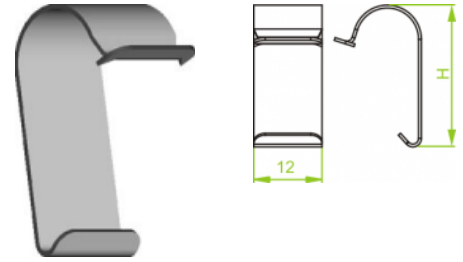

ZPN... Spona krytu žľabu

Informácie:

Použitie

Zabezpečenie krytu pred vysunutím. Spona ZPL pasuje do žľabov: KPR, KPL, KPJ, KOLH42, KOJH42

Materiál

Pružinová oceľ kalená, galvanicky zinkovaná. Na objednávku: Prášková farba ľubovoľnej farby.

Verzie:

Symbol	Kat. číslo	Množ./bal.	Výška H [mm]
ZPNH30	135000	100	15
ZPNH42	145000	100	29
ZPNH50	155000	100	21
ZPNH60	165000	100	29
ZPNH80	185000	100	38
ZPNH100	115000	100	26
ZPNH110	125000	100	38

Súvisiace produkty: