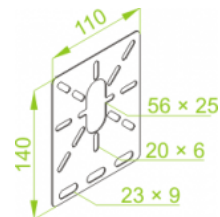

## BP Montážny plech krabice

### Informácie:

**Použitie**  
Montáž krabíc na žľaby, rebríky, uholníky.

**Materiál**  
Oceľový plech žiarovo zinkovaný metódou Sendzímira PN-EN 10142 + A1:1997. Na objednávku: Oceľový plech, žiarovo zinkovaný ponorom PN-EN ISO 1461:2000, antikoročná oceľ, hliník. Možnosť lakovania práškovou metódou ľubovoľnej farby.