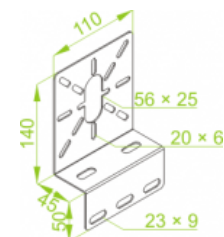

## BZ Montážny plech krabice

### Informácie:

**Použitie**  
Montáž krabíc na žľaby, rebríky, uholníky.

**Materiál**  
Oceľový plech žiarovo zinkovaný metódou Sendzímira PN-EN 10142 + A1:1997. Na objednávku: Oceľový plech, žiarovo zinkovaný ponorom PN-EN ISO 1461:2000, antikoročná oceľ, hliník. Možnosť lakovania práškovou metódou ľubovoľnej farby.