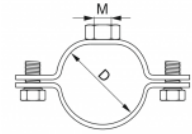

OBS... E Objímka

Informácie:

Verzie:

Symbol	Kat. číslo	Množ./bal.	Závit M [mm]	Priemer D [mm]
OBS16E	8001871	100	8	16
OBS20E	8002871	100	8	20
OBS25E	8003871	100	8	25
OBS30E	8004871	100	8	30
OBS32E	8004879	100	8	32
OBS40E	8005871	100	8	40
OBS50E	8006871	100	10	50
OBS60E	8007871	100	10	60