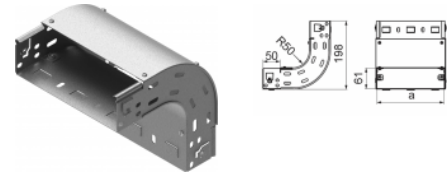

LUFZJ...H60 Oblúk vonkajší 90° KLIK

Informácie:

Použitie:

Materiál:

Na objednávku:

- L - lakovanie v štandardnej farbe RAL

Ďalšie informácie:

- bezskrútková montáž

Verzie:

Hrúbka plechu: **1,0 mm**

Symbol	Šírka a [mm]	Kat. číslo	Množ./bal.	Hmotnosť [kg]
LUFZJ50H60	50	130958	1	0,53
LUFZJ100H60	100	130956	1	0,71
LUFZJ150H60	150	130960	1	0,90
LUFZJ200H60	200	130961	1	1,08
LUFZJ300H60	300	130962	1	1,47
LUFZJ400H60	400	130963	1	1,86
LUFZJ500H60	500	130964	1	2,25
LUFZJ600H60	600	130965	1	2,63