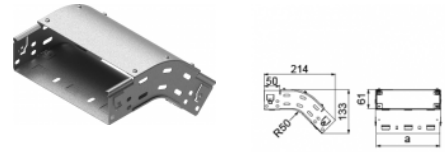

LUMFZJ...H60 Oblúk žľabu vonkajší 45° KLIK

Informácie:

Použitie:
 Zmena smeru vedenia káblovej trasy KLIK. Bezskrutková montáž.

Materiál:
 Oceľ zinkovaná metódou Sendzimira EN 10346:2015-09,

Na objednávku:
 L - lakovanie v štandardnej farbe RAL.

Verzie:

Hrúbka plechu: **1,0 mm**

Symbol	Šírka a [mm]	Kat. číslo	Množ./bal.	Hmotnosť [kg]
LUMFZJ50H60	50	136468	1	0,41
LUMFZJ100H60	100	136469	1	0,55
LUMFZJ150H60	150	136470	1	0,69
LUMFZJ200H60	200	136471	1	0,83
LUMFZJ300H60	300	136472	1	1,12
LUMFZJ400H60	400	136473	1	1,41
LUMFZJ500H60	500	136474	1	1,70
LUMFZJ600H60	600	136475	1	1,98