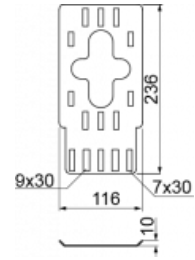

UPUPN Držiak škatule

Informácie:

Informácie

Montážne krabice na káblové žľaby, káblové rebriky a profily.

Materiál

S - Oceľ pozinkovaná Sendzimirovou technológiou PN-EN 10346:2015-09

Na požiadanie:

F - Žiarovo pozinkovaná oceľ PN-EN ISO 1461:2023-02

E - Nerezová oceľ

L - Nalakované v štandardnej palete RAL

Doplňujúce informácie

- Na montáž krabice na konzolu použite skrutku SGKM6x12 alebo SGNM6x12

Informácie

Materiál

Na požiadanie:

E - Nerezová oceľ

L - Nalakované v štandardnej palete RAL

Doplňujúce informácie